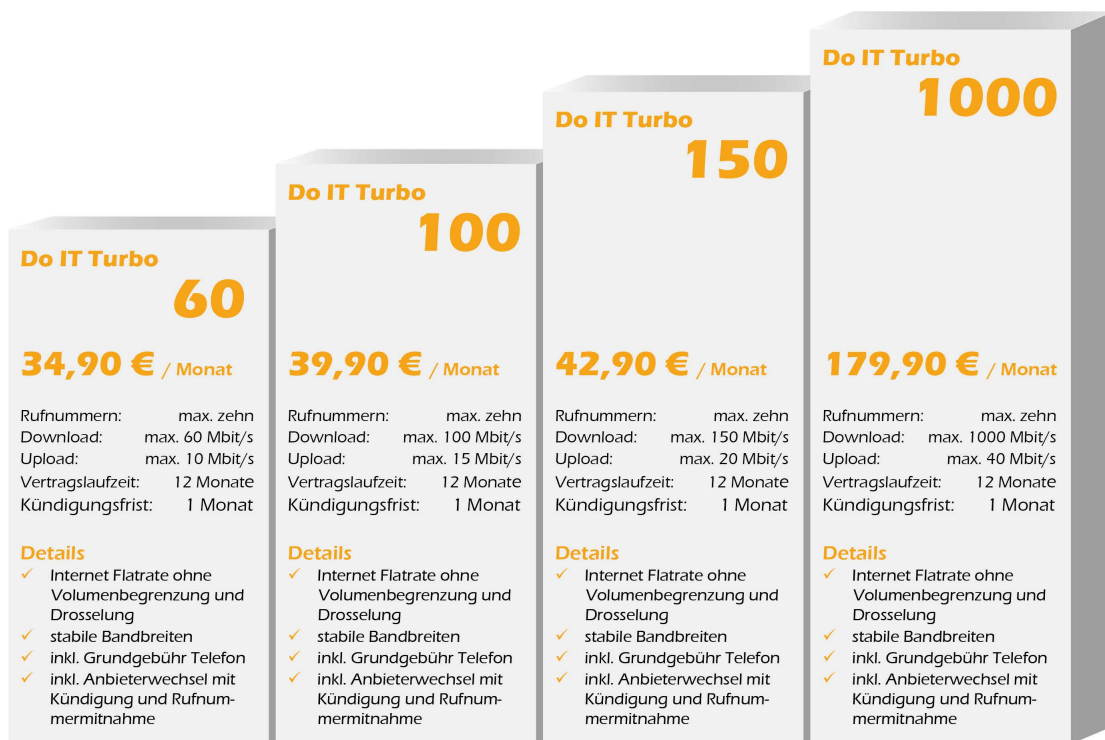

Preisübersicht
"Weisse Flecken"

Ihre Preise im Überblick

Telefonie	
Telefon-Flatrate ins dt. Netz 2 Sprachkanäle	6 € p. M.
Telefon-Flatrate Festnetz und Mobilfunk national	15 € p.M.
Sonstiges	
Stadtwerke TV	9,90 € p.M.
FritzBox 7490 Kauf	149,- € einmalig

Bei Neuanschluss ans Glasfasernetz fällt eine einmalige Aktivierungsgebühr von 380,00 € an.
Alle angegebenen Preise sind Bruttopreise inkl. gültiger Mehrwertsteuer.

Haben Sie Fragen zu Ihrer Rechnung oder unseren Tarifen? Dann besuchen Sie unser Kundenzentrum in der Haager Str. 31 in Dorfen oder rufen Sie uns an: **08081 / 9317 - 0**.
Auf unserer Internetseite www.stadtwerke-dorfen.de finden Sie alle Informationen rund um unsere Produkte und Dienstleistungen.